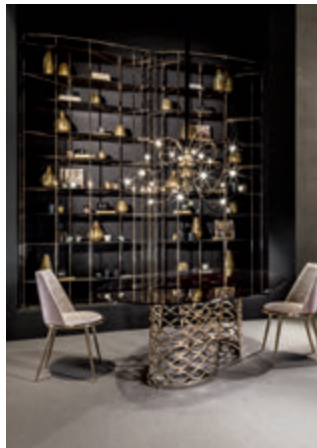

Diadema **bookcase** cm 151 x 36 x 310 h
Structure: OP - Oro Pallido
Tops: 1F - Ferro Metallizzato

Isidoro **table** cm 220 x 140 x 74 h
Top: VBR - Vetro Bronzato
Base: OP - Oro Pallido

Aurora **padded chair** cm 48 x 54 x 85,5-47 h
External back: 702 - Pelle Lino
Internal back and seat: A03 - Velluto Aston Avorio
Legs: OP - Oro Pallido

Aurora **padded chair** cm 48 x 54 x 85,5-47 h
External back: E10 - Econack Cipria
Internal back and seat: 144 - Velluto Bellagio Cipria
Legs: OP - Oro Pallido

Rialto **chandelier** cm 110 x 123 h
Structure: F8 - Foglia Argento Champagne
Details: OP - Oro Pallido

Icaro **cabinet** cm 120 x 49 x 145 h
Structure: BQ - Bronzo Patinato
Doors: 4F - Foglia Oro Vintage
Inside: SK - Sky

Sofia **High floor lamp with low lampshade** cm ø 50 x 165 h
Structure: OP - Oro Pallido
Lampshadow: 345 - Lino Capri Mastice

Rodin **sculpture** cm 50 - cm 28 x 18 x 50 h
Structure: 81 - Bronzo