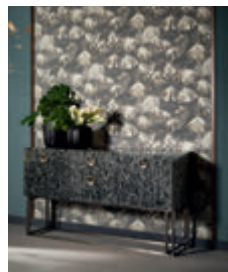

Pages 74-79

Venezia **High console** cm 180 x 35 x 90 h
Structure: BQ - Bronzo Patinato
Top: GM - Green Moon

Venezia **Low console** cm 150 x 30 x 70 h
Structure: BQ - Bronzo Patinato
Top: 099 - Venezia Verde Scuro

Stone **Mirror** cm 44,5 x 1,5 x 59 h
Structure: 81 - Bronzo
Mirror: SPC - Specchio

Rodin **Sculpture** h. 50 - cm 28 x 18 x 50 h
Structure: 81 - Bronzo