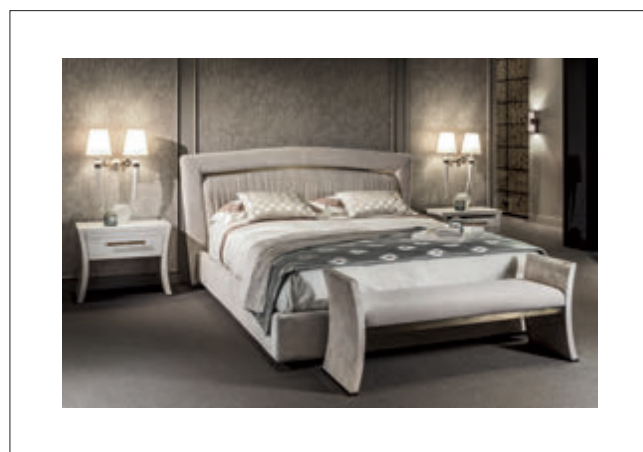

Portofino **Plissé bed** (for mattress 180 x 200) - cm 225 x 220 x 125-29 h
Upholstery: A03 - Velluto Aston Avorio
Panel: 232 - Raso Avorio
Details: OP - Oro Pallido

Richard New **bedside table with drawer and tray** cm 71 x 38 x 57 h
Structure: M5 - Madreperla Spatolato
Handle: OP - Oro Pallido
Base: 81 - Bronzo

Richard **bench** cm 141 x 38 x 57-42 h
Upholstery: A03 - Velluto Aston Avorio
Structure: SH - Seashell
Details: 81 - Bronzo