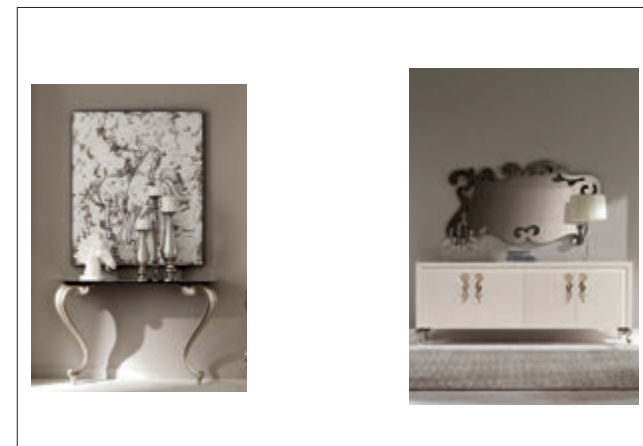

George **glass cupboard**, cm 125 x 43 x 200 h
Structure: M1 - Madreperla Pennellato
Legs: F8 - Foglia Argento Champagne
Handles: OP - Oro Pallido

George **console**, cm 135 x 43 x 88 h
Structure: F8 - Foglia Argento Champagne
Top: SPB - Specchio Bronzo

George **sideboard**, cm 228 x 51 x 88 h
Structure: M1 - Madreperla Pennellato
Legs: F8 - Foglia Argento Champagne
Handles: OP - Oro Pallido

Aida **mirror**, cm 175 x 2,5 x 96 h
Structure: SPB - Specchio Bronzo

Paolina **glass bedside lamp**, cm ø 25 x 53 h
Lamp shade: 321 - Créponné panna