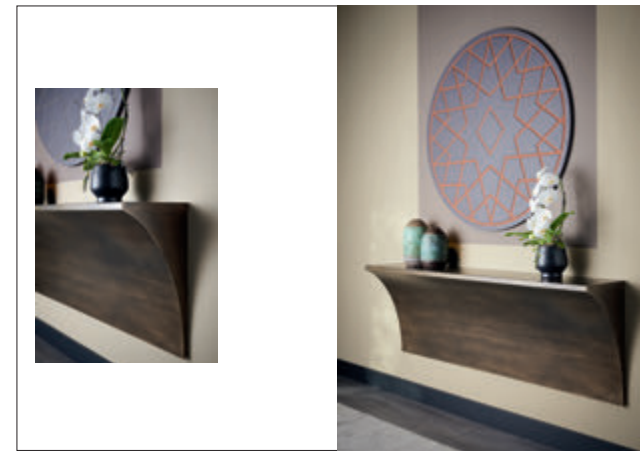

Pages 106-113

Tropea **Console** cm 180 x 32 x 62 h
Structure: BQ - Bronzo Patinato

Sign of London **Decorative wooden panels** cm ø 120 x 2,5
Structure: NS - Nero Seppia