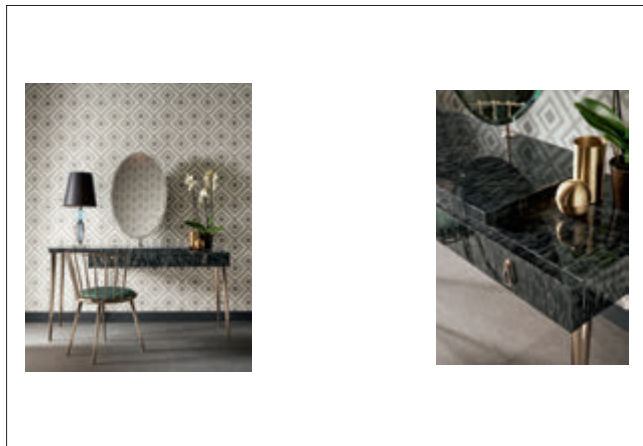

Pages 88-97

Valentino **Bed** (for mattress 180 x 200) - cm 217 x 224 x 117-31 h
Structure: OP - Oro Pallido
Upholstery: 147 - Velluto Bellagio Ostrica

Richard New **Bedside table** cm 71 x 38 x 57 h
Structure: M5 - Madreperla Spatolato
Base: 81 - Bronzo
Handle: OP - Oro Pallido

Soffio Amber Glass **Lamp** cm ø 30 x 66 h
Lamp shade: 308 - Nero