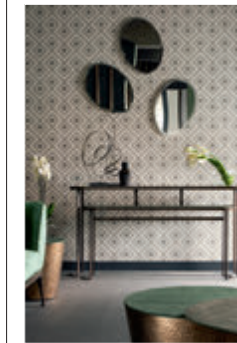

Pages 74-79

Venezia **High console** cm 180 x 35 x 90 h
Structure: BQ - Bronzo Patinato
Top: GM - Green Moon

Venezia **Low console** cm 150 x 30 x 70 h
Structure: BQ - Bronzo Patinato
Top: 099 - Venezia Verde Scuro

Stone **Mirror** cm 44,5 x 1,5 x 59 h
Structure: 81 - Bronzo
Mirror: SPC - Specchio

Rodin **Sculpture** h. 50 - cm 28 x 18 x 50 h
Structure: 81 - Bronzo