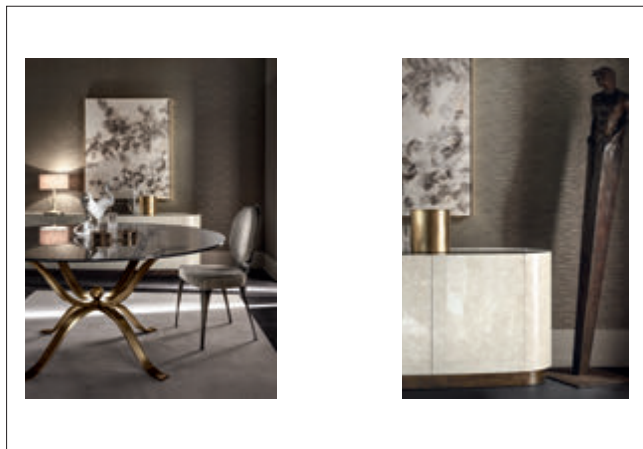

Pages 6-9

Voyage **table** cm 240 x 120 x 75 h
Details: BQ - Bronzo Patinato
Top: M30 - Marmo Mystic Brown
Base: 702 - Pelle Lino

Adria **padded chair**, cm 58 x 59 x 77-44 h
Legs: 81 - Bronzo
Internal back and seat: A04 - Velluto Aston Mastice
Back: N12 - Nabuk Sand2

Rialto **chandelier** cm 110x123 h
Structure: F8 - Foglia Argento Champagne
Details: OP - Oro Pallido

Voyage **sidboard** cm 180 x 54 x 100 h
Structure: M5 - Madreperla Spatolato
Base: 81 - Bronzo
Handles: OP - Oro Pallido

Lucy **lamp** cm ø 35 x 50 h
Structure: OS - Ottone Spazzolato
Lamp shade: 318 - Bianco latte
Trim: OS - Ottone Spazzolato

Voyage **desk/console** cm 180 x 62 x 78 h
Structure: M5 - Madreperla Spatolato
Base: 81 - Bronzo
Handle: OP - Oro Pallido

Marilyn **mirror** cm 55 x 4 x 110 h
Structure: 81 - Bronzo
Mirror: SPC - Specchio

Lucy **lamp** cm ø 35 x 50 h
Structure: OS - Ottone Spazzolato
Lamp shade: 308 - Nero
Trim: OS - Ottone Spazzolato

Mirto2 **cupboard** cm 240 x 54 x 72 h
Structure: M5 - Madreperla Spatolato
Base: BQ - Bronzo Patinato
Top: SPB - Specchio Bronzo

Atlante **round table** cm ø 160 x 76,5 h
Base: BQ - Bronzo Patinato
Top: VBR - Vetro Bronzato

Miss **chairs** cm 45 x 55 x 93-47 h
Structure: BQ - Bronzo Patinato
Upholstery: 147 - Velluto Bellagio Ostrica

Lucy **lamp** cm ø 35 x 50 h
Structure: OS - Ottone Spazzolato
Lamp shade: 318 - Bianco latte
Trim: OS - Ottone Spazzolato

Flowering **Decorative wooden panel** cm 110 x 130 h
Structure: NS - Nero Seppia

Pages 10-19

Mondrian Art Form **table**, cm 120 x 200 x 75 h
Base: OP - Oro Pallido
Top: V4 - Vetro Trasparente

Mondrian **chairs**, cm 45 x 62,5 x 103-46 h
Upholstery: 189 - Velluto Star Avorio
Hand-bent: OP - Oro Pallido

Gioia **oval hanging lamp** cm 100 x 45 x 97 h
Structure: F8 - Foglia Argento Champagne

Diamante **cupboard**, cm 202 x 56 x 100 h
Structure: M5 - Madreperla Spatolato
Details: OP - Oro Pallido