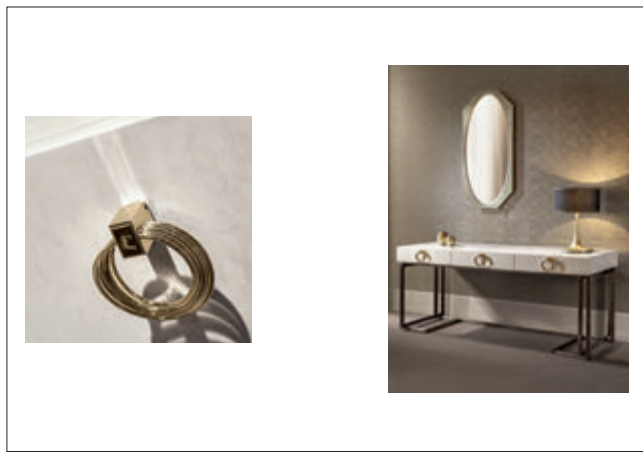

Pages 6-9

Voyage **table** cm 240 x 120 x 75 h
Details: BQ - Bronzo Patinato
Top: M30 - Marmo Mystic Brown
Base: 702 - Pelle Lino

Adria **padded chair**, cm 58 x 59 x 77-44 h
Legs: 81 - Bronzo
Internal back and seat: A04 - Velluto Aston Mastice
Back: N12 - Nabuk Sand2

Rialto **chandelier** cm 110x123 h
Structure: F8 - Foglia Argento Champagne
Details: OP - Oro Pallido

Voyage **sidboard** cm 180 x 54 x 100 h
Structure: M5 - Madreperla Spatolato
Base: 81 - Bronzo
Handles: OP - Oro Pallido

Lucy **lamp** cm ø 35 x 50 h
Structure: OS - Ottone Spazzolato
Lamp shade: 318 - Bianco latte
Trim: OS - Ottone Spazzolato

Voyage **desk/console** cm 180 x 62 x 78 h
Structure: M5 - Madreperla Spatolato
Base: 81 - Bronzo
Handle: OP - Oro Pallido

Marilyn **mirror** cm 55 x 4 x 110 h
Structure: 81 - Bronzo
Mirror: SPC - Specchio

Lucy **lamp** cm ø 35 x 50 h
Structure: OS - Ottone Spazzolato
Lamp shade: 308 - Nero
Trim: OS - Ottone Spazzolato

Mirto2 **cupboard** cm 240 x 54 x 72 h
Structure: M5 - Madreperla Spatolato
Base: BQ - Bronzo Patinato
Top: SPB - Specchio Bronzo

Atlante **round table** cm ø 160 x 76,5 h
Base: BQ - Bronzo Patinato
Top: VBR - Vetro Bronzato

Miss **chairs** cm 45 x 55 x 93-47 h
Structure: BQ - Bronzo Patinato
Upholstery: 147 - Velluto Bellagio Ostrica

Lucy **lamp** cm ø 35 x 50 h
Structure: OS - Ottone Spazzolato
Lamp shade: 318 - Bianco latte
Trim: OS - Ottone Spazzolato

Flowering **Decorative wooden panel** cm 110 x 130 h
Structure: NS - Nero Seppia

Pages 10-19

Mondrian Art Form **table**, cm 120 x 200 x 75 h
Base: OP - Oro Pallido
Top: V4 - Vetro Trasparente

Mondrian **chairs**, cm 45 x 62,5 x 103-46 h
Upholstery: 189 - Velluto Star Avorio
Hand-bent: OP - Oro Pallido

Gioia **oval hanging lamp** cm 100 x 45 x 97 h
Structure: F8 - Foglia Argento Champagne

Diamante **cupboard**, cm 202 x 56 x 100 h
Structure: M5 - Madreperla Spatolato
Details: OP - Oro Pallido