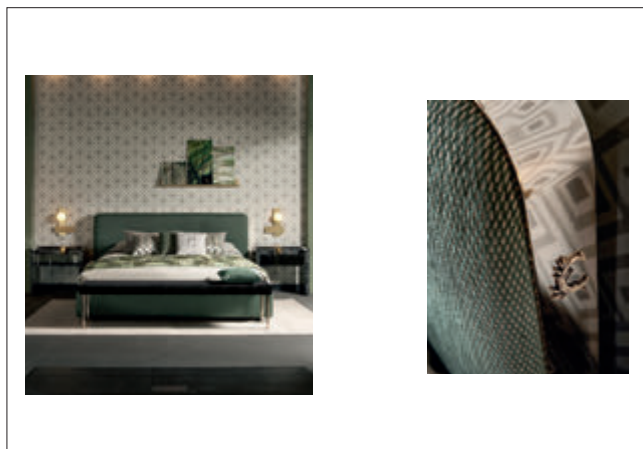

Elvis **Bed** (for mattress cm 180 x 200) - cm 213 x 222 x 110-29 h
Details: 81 - Bronzo
Headboard and bed valance upholstery: 850 - Gold Verde

Kea **Right wall lamp** cm 27 x 15 x 40 h
Structure: BQ - Bronzo Patinato

Kea **Left wall lamp** cm 27 x 15 x 40 h
Structure: BQ - Bronzo Patinato

Vieste **Bedside table** cm 70 x 37 x 63 h
Structure: M6 - Madreperla Nero Spazzolato
Top: SPG - Specchio Fumè Grigio

Cocò **Big size bench** cm 180 x 36 x 43 h
Legs: OP - Oro Pallido
Upholstery: A48 - Velluto Aston Nero

City **Dressing table** cm 150 x 50 x 156-76 h
Structure: M6 - Madreperla Nero Spazzolato
Details: OP - Oro Pallido

Aurora bacchettata **Chair** cm 62 x 55 x 78,5-47 h
Structure: OP - Oro Pallido
Seat: E15 - Econabuk Verde Scuro

Soffio Sky Glass **Lamp** cm ø 30 x 66 h
Lamp shade: 308 - Nero