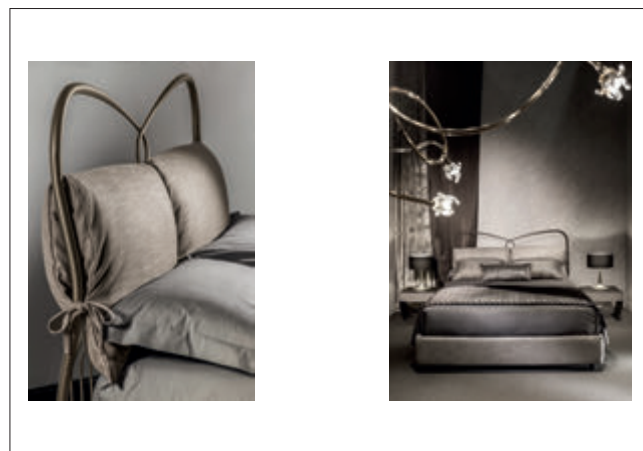

Portofino **Plissé bed** (for mattress 180 x 200) - cm 225 x 220 x 125-29 h
Upholstery: A03 - Velluto Aston Avorio
Panel: 232 - Raso Avorio
Details: OP - Oro Pallido

Richard New **bedside table with drawer and tray** cm 71 x 38 x 57 h
Structure: M5 - Madreperla Spatolato
Handle: OP - Oro Pallido
Base: 81 - Bronzo

Richard **bench** cm 141 x 38 x 57-42 h
Upholstery: A03 - Velluto Aston Avorio
Structure: SH - Seashell
Details: 81 - Bronzo