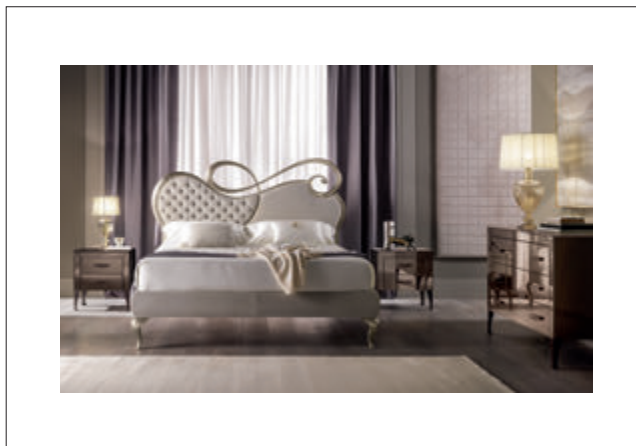

Calice **bedside tables**, cm ø 46 x 55 h
 Base: F8 - Foglia Argento Champagne
 Top: SPB - Specchio Bronzo

Gioia **bedside lamp**, cm ø 16 x 39 h
 Structure: F8 - Foglia Argento Champagne

Chopin **bed**, (for mattress cm 180 x 200) - cm 208 x 216 x 141-38 h
 Structure: F8 - Foglia Argento Champagne
 Headbord Upholstery: A03 - Velluto Aston Avorio