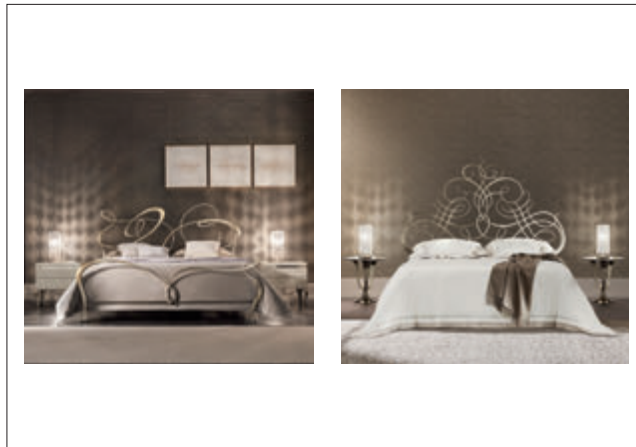

Ghirigori **bed**, (for mattress cm 160 x 200) - cm 182 x 212 x 126/65-35 h
Structure: F8 - Foglia Argento Champagne

J'adore **bedside table**, cm 59 x 38 x 52 h
Structure: M5 - Madreperla Spatolato
Base: F8 - Foglia Argento Champagne
Detail: OP - Oro Pallido

Gioia **bedside lamp**, cm ø 16 x 39 h
Structure: F8 - Foglia Argento Champagne

Golden City **set of 3 decorative wooden panels**, each cm 55 x 55 h
Structure: F8 - Foglia Argento Champagne

Pascià **bed**, (for mattress cm 160 x 200) - cm 204 x 209 x 180-40 h
Structure: F8 - Foglia Argento Champagne

Calice **bedside tables**, cm ø 46 x 55 h
Base: F8 - Foglia Argento Champagne
Top: SPB - Specchio Bronzo

Gioia **bedside lamp**, cm ø 16 x 39 h
Structure: F8 - Foglia Argento Champagne