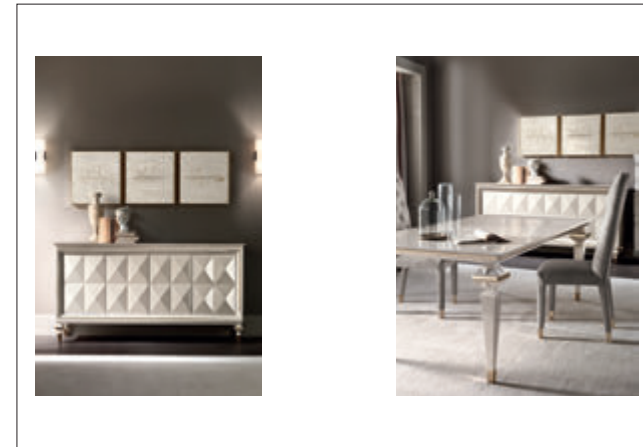

Pages 10-19

Mondrian Art Form **table**, cm 120 x 200 x 75 h
Base: OP - Oro Pallido
Top: V4 - Vetro Trasparente

Mondrian **chairs**, cm 45 x 62,5 x 103-46 h
Upholstery: 189 - Velluto Star Avorio
Hand-bent: OP - Oro Pallido

Gioia **oval hanging lamp** cm 100 x 45 x 97 h
Structure: F8 - Foglia Argento Champagne

Diamante **cupboard**, cm 202 x 56 x 100 h
Structure: M5 - Madreperla Spatolato
Details: OP - Oro Pallido

Liz Alta **chair**, cm 50 x 63 x 116-49 h
End cups: OP - Oro Pallido
Upholstery: A04 - Velluto Aston Mastice

Yolanda **wall lamp**, cm 13,6 x 34 h
Structure: OP - Oro Pallido
Lamp shade: 345 - Lino Capri Mastice

Golden City Set **Set of three decorative wooden panels**, each cm 55 x 55
Structure: F8 - Foglia Argento Champagne