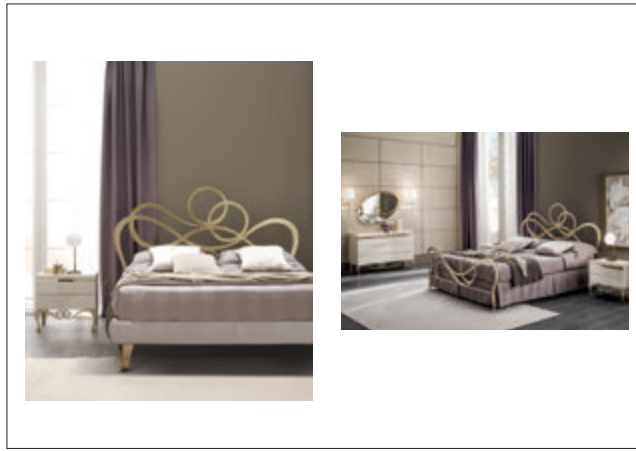

Pages 52-57

J'adore **bed padded frame**, (for mattress cm 160 x 200) - cm 185 x 207 x 135-38 h
Structure: F8 - Foglia Argento Champagne
Upholstery: E03 - Econabuk Sand

J'adore **bedside table**, cm 59 x 38 x 52 h
Structure: M5 - Madreperla Spatolato
Base: F8 - Foglia Argento Champagne
Detail: OP - Oro Pallido

J'adore **bed**, (for mattress cm 160 x 200) - cm 185 x 212 x 135/70-35 h
Structure: F8 - Foglia Argento Champagne

J'adore **chest of drawers**, cm 124 x 50 x 78 h
Structure: M5 - Madreperla Spatolato
Base: F8 - Foglia Argento Champagne
Detail: OP - Oro Pallido

J'adore **mirror**, cm 67 x 3,2 x 99 h
Structure: F8 - Foglia Argento Champagne

Spring **decorative wooden panel**, cm 110 x 130 h
Structure: F8 - Foglia Argento Champagne