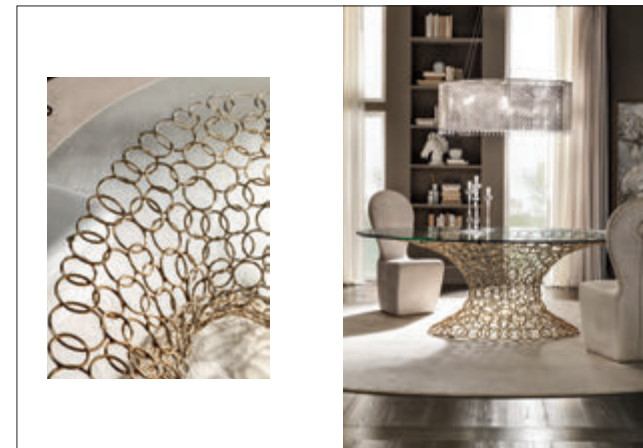

Pages 6-9

Voyage **table** cm 240 x 120 x 75 h
Details: BQ - Bronzo Patinato
Top: M30 - Marmo Mystic Brown
Base: 702 - Pelle Lino

Adria **padded chair**, cm 58 x 59 x 77-44 h
Legs: 81 - Bronzo
Internal back and seat: A04 - Velluto Aston Mastice
Back: N12 - Nabuk Sand2

Rialto **chandelier** cm 110x123 h
Structure: F8 - Foglia Argento Champagne
Details: OP - Oro Pallido

Voyage **sidboard** cm 180 x 54 x 100 h
Structure: M5 - Madreperla Spatolato
Base: 81 - Bronzo
Handles: OP - Oro Pallido

Lucy **lamp** cm ø 35 x 50 h
Structure: OS - Ottone Spazzolato
Lamp shade: 318 - Bianco latte
Trim: OS - Ottone Spazzolato

Voyage **desk/console** cm 180 x 62 x 78 h
Structure: M5 - Madreperla Spatolato
Base: 81 - Bronzo
Handle: OP - Oro Pallido

Marilyn **mirror** cm 55 x 4 x 110 h
Structure: 81 - Bronzo
Mirror: SPC - Specchio

Lucy **lamp** cm ø 35 x 50 h
Structure: OS - Ottone Spazzolato
Lamp shade: 308 - Nero
Trim: OS - Ottone Spazzolato

Mirto2 **cupboard** cm 240 x 54 x 72 h
Structure: M5 - Madreperla Spatolato
Base: BQ - Bronzo Patinato
Top: SPB - Specchio Bronzo

Atlante **round table** cm ø 160 x 76,5 h
Base: BQ - Bronzo Patinato
Top: VBR - Vetro Bronzato

Miss **chairs** cm 45 x 55 x 93-47 h
Structure: BQ - Bronzo Patinato
Upholstery: 147 - Velluto Bellagio Ostrica

Lucy **lamp** cm ø 35 x 50 h
Structure: OS - Ottone Spazzolato
Lamp shade: 318 - Bianco latte
Trim: OS - Ottone Spazzolato

Flowering **Decorative wooden panel** cm 110 x 130 h
Structure: NS - Nero Seppia

Pages 10-19

Mondrian Art Form **table**, cm 120 x 200 x 75 h
Base: OP - Oro Pallido
Top: V4 - Vetro Trasparente

Mondrian **chairs**, cm 45 x 62,5 x 103-46 h
Upholstery: 189 - Velluto Star Avorio
Hand-bent: OP - Oro Pallido

Gioia **oval hanging lamp** cm 100 x 45 x 97 h
Structure: F8 - Foglia Argento Champagne

Diamante **cupboard**, cm 202 x 56 x 100 h
Structure: M5 - Madreperla Spatolato
Details: OP - Oro Pallido